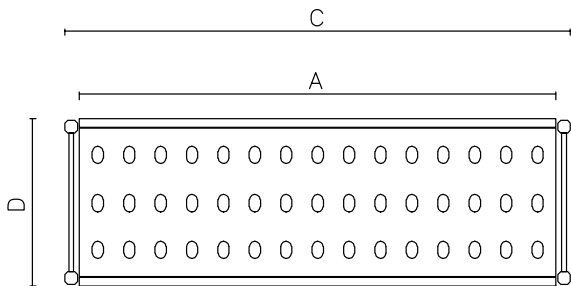

Topp

Other

	A mm	C mm	D mm
137010	708	772	373
137011	798	862	373
137012	886	950	373
137013	974	1038	373
137014	1062	1126	373
137015	1152	1216	373
137016	1240	1304	373
137017	1330	1394	373
137018	1505	1569	373

Viktig information

Uprights	
137012 (ALS950)	2
Yttermått, bredd	950 mm
Yttermått, djup	373 mm
Yttermått, höjd	1700 mm
Max kapacitetvikt:	880 kg
Nettovikt:	18 kg

Rostfri inredning
Hylla med aluminium steg, 4 st polyeten hyllor (373x950mm). Justerbara
fötter.

Företaget förbehåller sig rätten att göra ändringar i de produkter utan föregående meddelande.