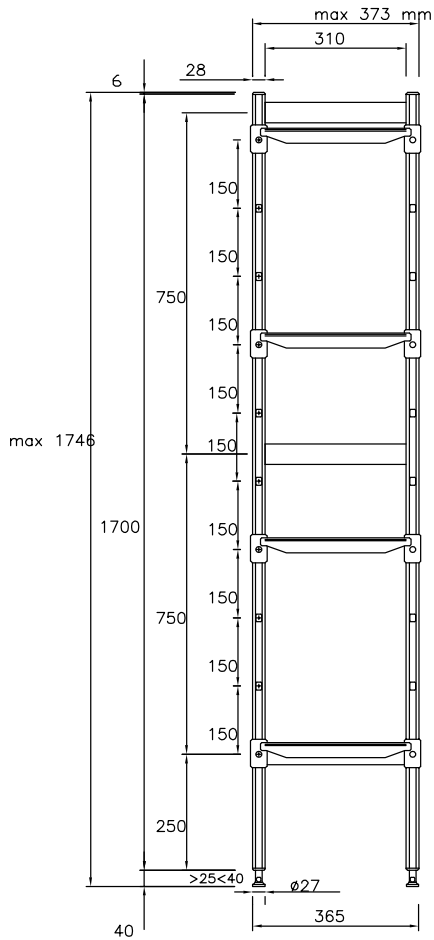

Rostfri inredning Hylla med aluminium stege, 4 st polyeten hyllor (373x950mm). Justerbara fötter.

Produkt # _____

Modell # _____

Namn # _____

SIS # _____

AIA # _____

137012 (ALS950)

Hylla med aluminium stege, 4
st polyeten hyllor
(373x950mm). Justerbara
fötter.

Kort specifikation

Pos. _____

Hylla med aluminiumstege och 4 stycken hyllor (373x950mm) i polyeten.

För linjär installation

Sidostegar höjd 1700mm

I höjddled justerbara fötter

Lastkapacitet: 720kg

Huvudfunktioner

Front

Topp

Other

	A mm	C mm	D mm
137010	708	772	373
137011	798	862	373
137012	886	950	373
137013	974	1038	373
137014	1062	1126	373
137015	1152	1216	373
137016	1240	1304	373
137017	1330	1394	373
137018	1505	1569	373

Viktig information

Uprights	
137012 (ALS950)	2
Yttermått, bredd	950 mm
Yttermått, djup	373 mm
Yttermått, höjd	1700 mm
Max kapacitetvikt:	880 kg
Nettovikt:	18 kg

Rostfri inredning
Hylla med aluminium steg, 4 st polyeten hyllor (373x950mm). Justerbara
fötter.